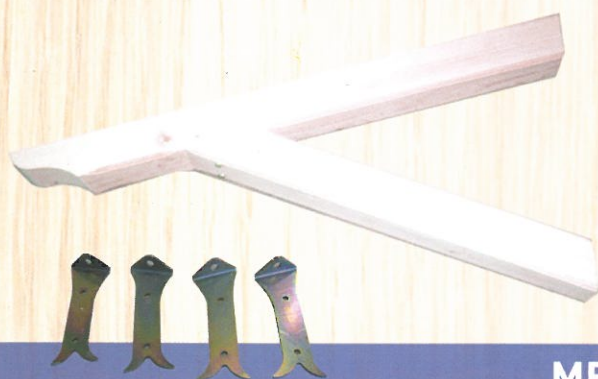

Codice	Sporgenza - Cm.	Prezzo €
MENSOLA 100	100	87,00
MENSOLA 120	120	88,00
MENSOLA 130	130	91,00
MENSOLA 140	140	93,00
KIT STAFFE DI FISSAGGIO		53,00

MENSOLA PER PENSILINA