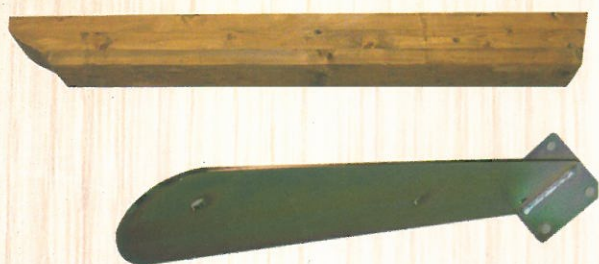

## ACCESSORI

Codice	Dimensione palo - Cm.	Prezzo €
MONOM100	100	64,00
MONOM120	120	77,00
STAFFAMONOM	STAFFA MONOMENSOLA	30,00

### MONOMENSOLA PER PENSILINA

Codice	Dimensione palo - Cm.	Prezzo €
MONOM132	132	130,00