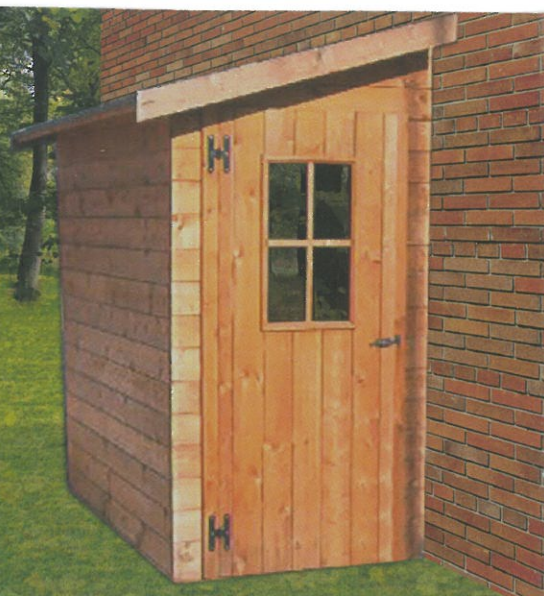

CASSETTE

**CASSETTA A PANNELLI ADDOSSATA
NON VERNICIATA FORNITA IN KIT CON
PORTA SU UN LATO E GUAINA
SENZA GRONDAIE**

Parigi

Codice	Misura Frontale x Profondità - Cm.	Prezzo €
CP1,2X2	120X200	965,00

Codice	Optional	Prezzo €
VERN	Verniciatura Noce chiaro/Noce scuro	120,00
VERNX	Verniciatura Bianca/Verde/Rossa	200,00

N.B. Specificare all'ordine con un disegno la parte più alta se a destra o sinistra. Si accettano ordini solo su nostri moduli.

*Armadietti
per esterno*

Codice	Misura Frontale x Profondità - Cm.	Prezzo €
ARMA	140X50X210 in punta	462,00