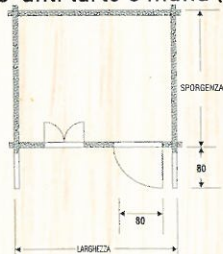

CASSETTE

Roma

CASSETTA AD INCASTRO CON PARETI SPESSORE 41 mm

Codice	Misura Frontale x Profondità - Cm.	Prezzo €
CR4X4	400X400	5.236,00
CR4X5	400X500	6.522,00
CR5X4	500X400	6.522,00
CRV4X4	400X400 con veranda ant. da 150	6.431,00
CRV4X5	400X500 con veranda ant. da 150	7.992,00
CRV5X4	500X400 con veranda ant. da 150	8.727,00

Realizzata con perline in abete spessore 41 mm

Compreso:

- Pavimento con travatura sottostante e tetto realizzato con perline ad incastro spessore 20 mm
- Travi del tetto sezioni 6x12 in lamellare
- Porta con 4 luci in plexiglass in bilama
- Finestra con 4 luci in plexiglass e scuri
- Tegole canadesi per la copertura del tetto (a scelta: rosse o verdi)
- Grondaie in dotazione senza tappi
- Trattata con una mano di impregnante anti tarlo e muffa (standard: noce chiaro o noce scuro)

N.B. Per casette fuori misura considerare la misura superiore + 10%

Per misure oltre la 5x4 considerare 350 € al mq

Codice	Optional	Prezzo €
Finestra	Finestra aggiuntiva	183,00
TPF	Tendine per casetta (escluso bastoncini)	109,00
TF	Tendina solo per finestra (escluso bastoncini)	52,00
VERNB	Suppl. impregnatura verde, bianca o rossa	120,00
KITG	Kit scarichi preverniciato	168,00