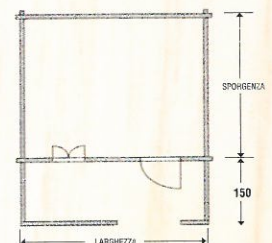

CASSETTE

Roma

CASSETTA AD INCASTRO CON PARETI SPESSORE 41 mm

Codice	Misura Frontale x Profondità - Cm.	Prezzo €
CR4X4	400X400	5.236,00
CR4X5	400X500	6.522,00
CR5X4	500X400	6.522,00
CRV4X4	400X400 con veranda ant. da 150	6.431,00
CRV4X5	400X500 con veranda ant. da 150	7.992,00
CRV5X4	500X400 con veranda ant. da 150	8.727,00

Realizzata con perline in abete spessore 41 mm

Compreso:

- Pavimento con travatura sottostante e tetto realizzato con perline ad incastro spessore 20 mm
- Travi del tetto sezioni 6x12 in lamellare
- Porta con 4 luci in plexiglass in bilama
- Finestra con 4 luci in plexiglass e scuri
- Tegole canadesi per la copertura del tetto (a scelta: rosse o verdi)
- Grondaie in dotazione senza tappi
- Trattata con una mano di impregnante anti tarlo e muffa (standard: noce chiaro o noce scuro)

N.B. Per casette fuori misura considerare la misura superiore + 10%

Per misure oltre la 5x4 considerare 350 € al mq

Codice	Optional	Prezzo €
Finestra	Finestra aggiuntiva	183,00
TPF	Tendine per casetta (escluso bastoncini)	109,00
TF	Tendina solo per finestra (escluso bastoncini)	52,00
VERNB	Suppl. impregnatura verde, bianca o rossa	120,00
KITG	Kit scarichi preverniciato	168,00