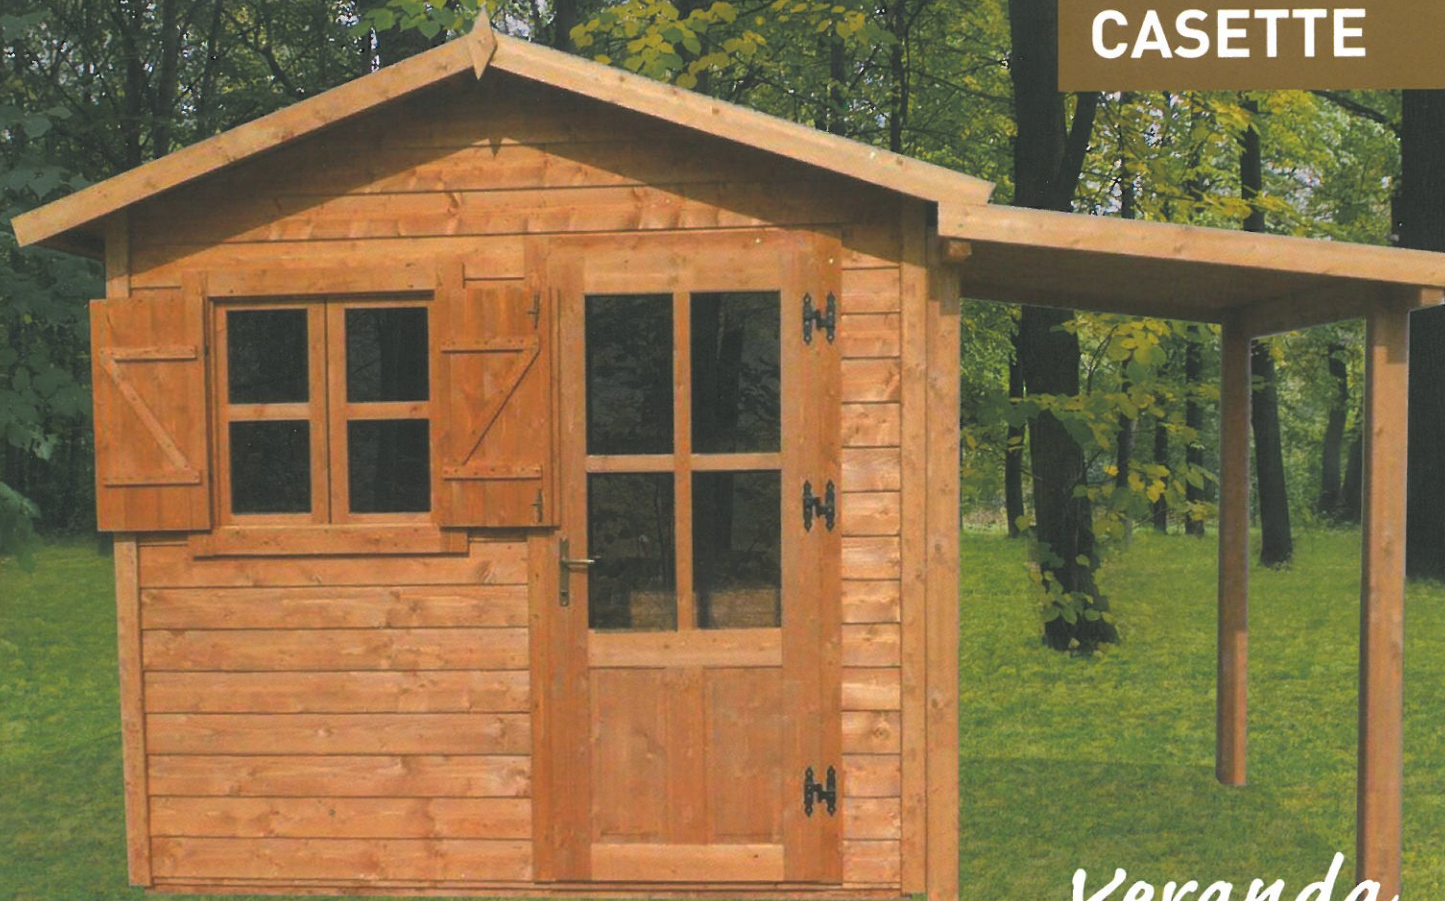

**CASSETTE**

*Veranda*

**VERANDA LATERALE PER CASSETTE A PANNELLI  
REALIZZATA CON TRAVI IN LAMELLARE COPERTURA IN PERLINE DI  
ABETE DA 2 cm COPERTE CON GUAINA - LARGHEZZA COPERTURA 120 cm**

### COME ORDINARE?

Se la casetta che ordinate ha il  
lato da 200 cm - ordinare VER2  
lato da 250 cm - ordinare VER2,5  
lato da 300 cm - ordinare VER3

<b>Codice</b>	<b>Lato - Cm.</b>	<b>Prezzo €</b>
VER2	200	350,00
VER2,5	250	430,00
VER3	300	500,00