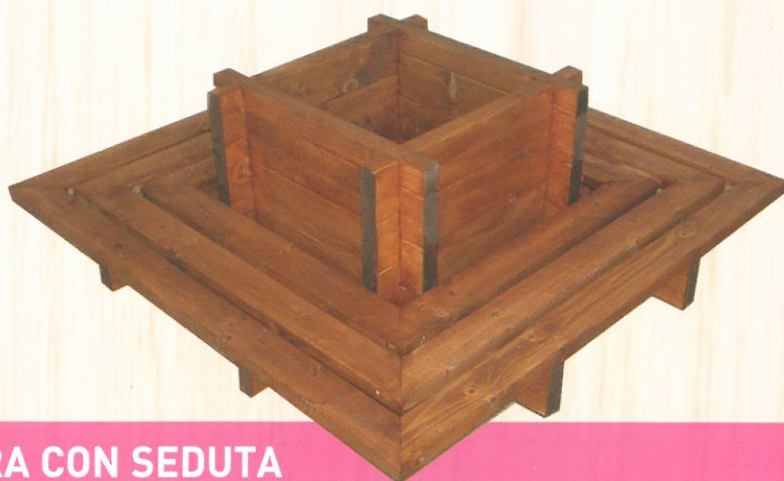

SET DA GIARDINO

Gino

CESTINO

Codice	Misura LxLxH - Cm.	Prezzo €
GINO-CESTINO	60X60X100	84,00

Dalia

FIORIERA CON SEDUTA

Codice	Ingombro - Cm.	Prezzo €
DALIA	120X120	175,00

Carriola

CARRIOLA

Codice	Misura LxLxH - Cm.	Prezzo €
CARRIOLA	160X62X40	80,00

IVA ESCLUSA.